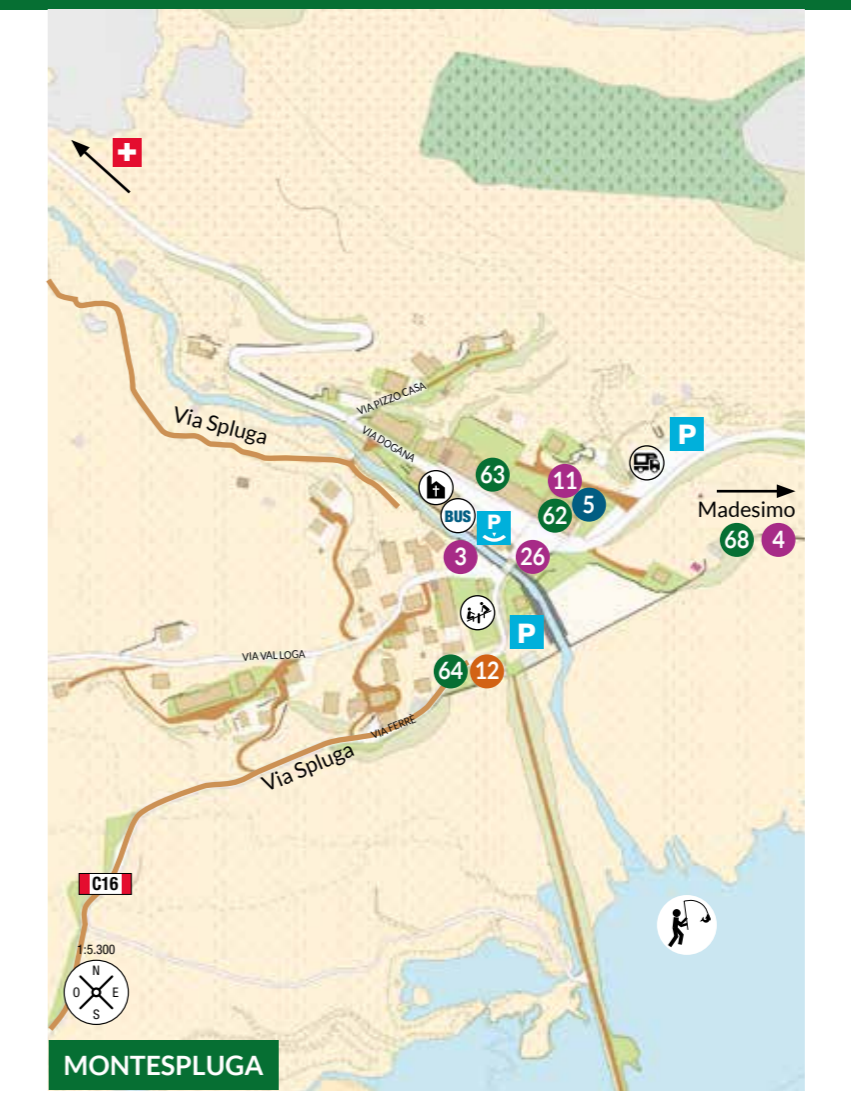

**INFOPOINT MADESIMO**

# MAPPA MADESIMO

#### Alimentari | Food stores

1	La Dolce Vita	B3/B6
2	La Gran Bottega	B4
3	Latteria Montespluga	MONTESPLUGA
4	Latteria Carden	BOFFALORA
5	Ma! Che pizza	A4
6	Ma! Officina gastronomica	B4
7	Moiola Market	B5
8	Morelli frutta e verdura	B3
9	Pandini Macelleria	B3
10	Pasta Fresca	B3
11	Posta	MONTESPLUGA