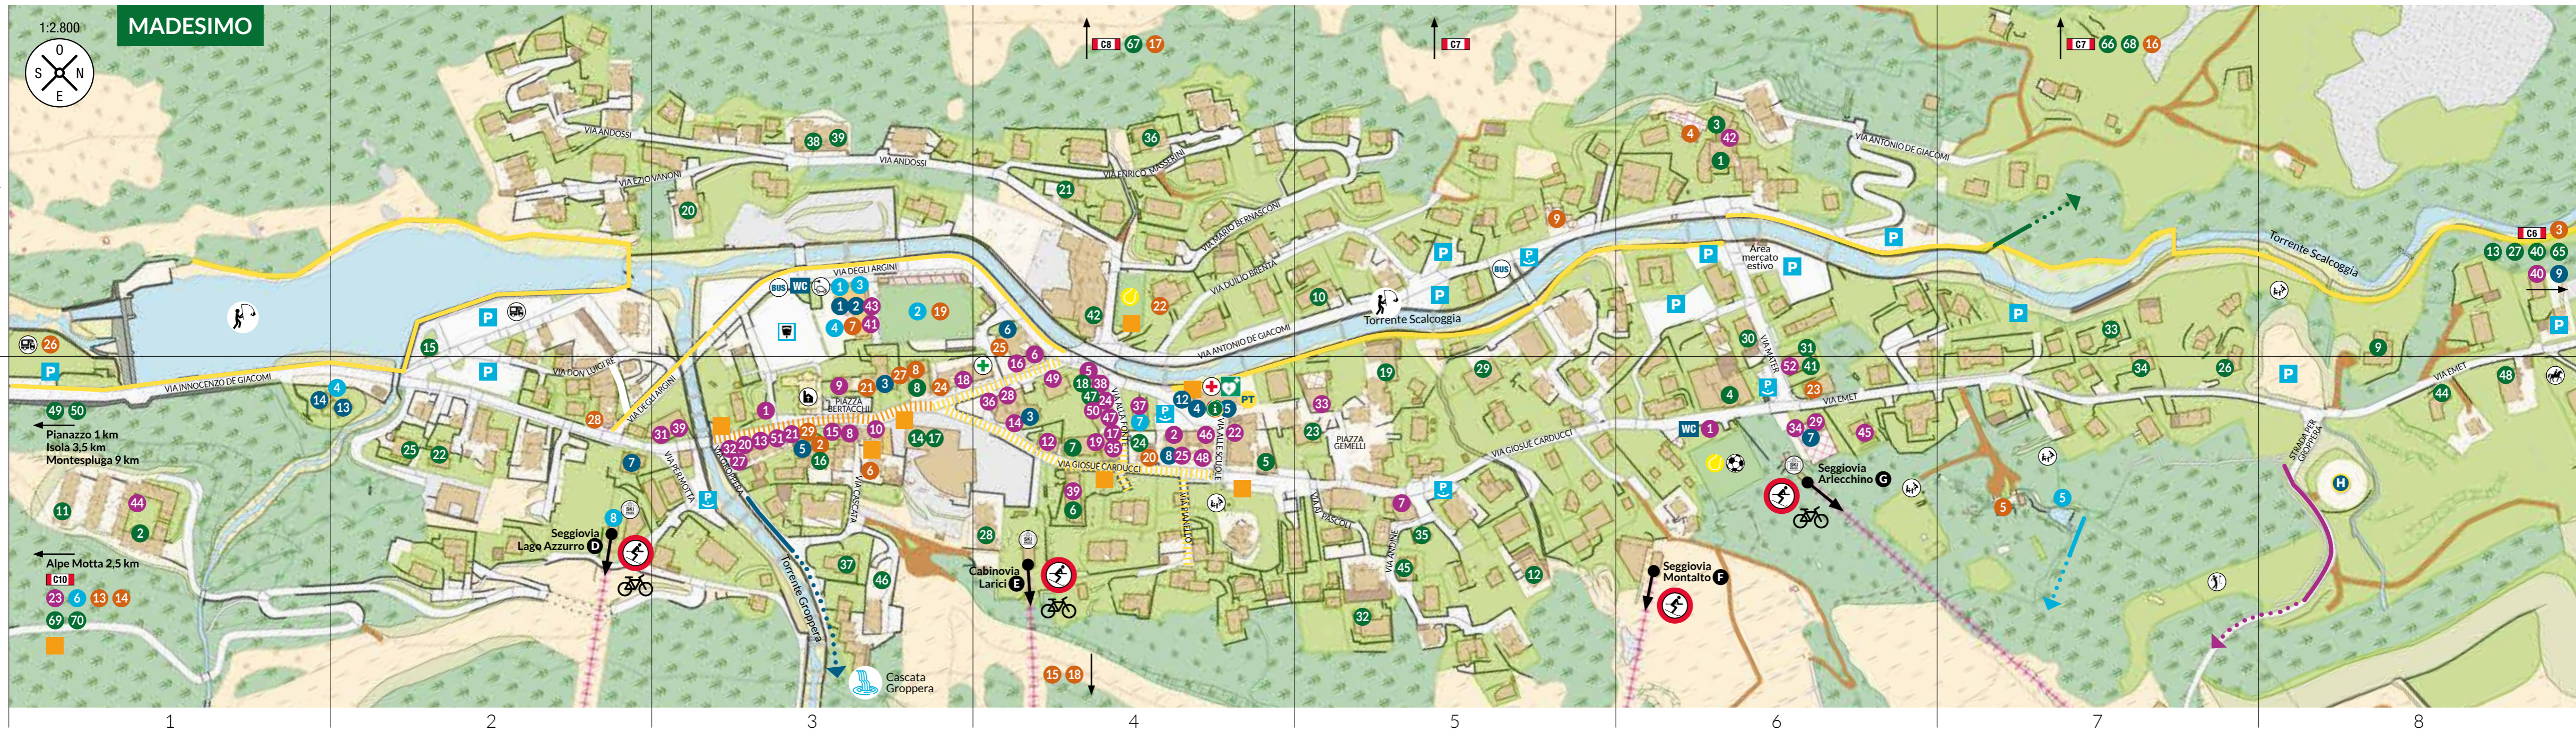

STRUTTURE RICETTIVE
ACCOMMODATION FACILITIES

MADESIMO

ALBERGHI E RESIDENZE

1 Andossi ****	A6	034357000	👤
2 Boscone Suite Hotel ****	B1	034353628	👤
3 Sport Hotel Alpina ****	A6	034356120	👤
4 Fabilia ***	B6	034353005	
5 Capriolo ***	B4	034354332	👤
6 La Meridiana ***	B4	034353160	👤
7 K2 **	B4	034353340	👤
8 Soldanella **	B3	034357011	👤
9 Residence Alla Gran Baita ***	A8	034356246	
10 Residence Deborah ***	A5	034353234	
11 Residence Gli Scoiattoli ***	B1	3280263636	
12 Residence La Primula **	B5	034357007	
13 Residence Nuova Dogana **	A8		

FORESTERIE LOMBARDE

14 Carducci	B3	3478447642	

15 For Rest	A2	3200754837	
16 Made Mio Boutique	B3	3358053626	

APPARTAMENTI

17 A casa di Romeo	B3		
18 Alla Fonte	B4	3492348913	
19 Blu 2	B5	3357579557	
20 Brollo Elena	A3	3203392325	
21 Calori	A4		
22 Cardinello Rosa	B2		
23 Casa di Marinella	B5	3332456323	
24 Casa Domi	B4	337675572	
25 Casa Vacanza Sergio	B2	3395822862	
26 Casette Emet	B7		
27 Chalet Exclusive	A8		
28 Ciocca3	B4	3355779325	
29 Crystal	B5	3487696325	

30 Davanti alle piste	A6	3333921148	
31 Dominioni	A6	3931113598	
32 Downtown Madesimo	B5	3358254525	
33 Edelweiss	A7	3392787475	
34 Ginepro Casa Vacanze	B7	3358179462	
35 Il Ruscello	B5	3755116861	
36 La Piota	A4		
37 La Primula	B3	3473144104	
38 Madesimo Boschetto LT	A3	3335613958	
39 Madesimo centro con terrazzo	A3	3209419022	
40 Madesimo vacanze	A8	3338709816	
41 Magnifico quadrilocale	B6	3388679071	
42 Mountain Charming Studio	A4	3391374762	
44 Salerno	B8	3356195226	
45 Simone Silvia Maria	B5	3474166341	
46 Sorelle Garbagnati	B3	3939166042	
47 Un nido in paese	B4	3465739695	

48 Vittoria Casa Vacanza	B8	3404949451	
49 Solee Caterina	SCALCOGGIA	3492156758	
50 Vero rustico alpino	SCALCOGGIA	3381531799	

PIANAZZO

51 Bel Sit **	Albergo	034353365	
52 Daniela	Appartamento	335247054	
53 Da Giulia e Pietro Antonio	Appartamento		
54 Casa Lellina	Appartamento	3394298759	
55 Belvedere	Foresteria lombarda	3806581814	

ISOLA

56 Mangusta **	Albergo	034353095	👤
57 Locanda Cardinello	Affittacamere	034353058	👤
58 B&B Isola	Bed & breakfast	034357010	
59 Monolocale Emma	Appartamento	3388099037	
60 Fausto Apartment	Appartamento	3355997671	
61 Chalet Nadia	Appartamento		

MONTESPLUGA

62 Posta **	Albergo	034354234	👤
63 Vittoria **	Albergo	034354250	👤
64 Cà de l'Urs	Bed & breakfast	3409410997	

LAGO EMET

65 Rifugio Bertacchi	A8	Rifugio	3347769683	

ANDOSSI

66 Rifugio Mai Tardi	A7	Rifugio	034354434	
67 La Baitella	A4	Appartamento		

STUETTA

68 Rifugio Stuetta	A7	Rifugio	034353174	

ALPE MOTTA

69 Tambò ***	B1	Albergo	034350079	👤
70 Bucaneve *	B1	Albergo	034350155	👤

👤 Strutture con ristorante aperto al pubblico
Tutti gli appartamenti in elenco sono in possesso di CIR