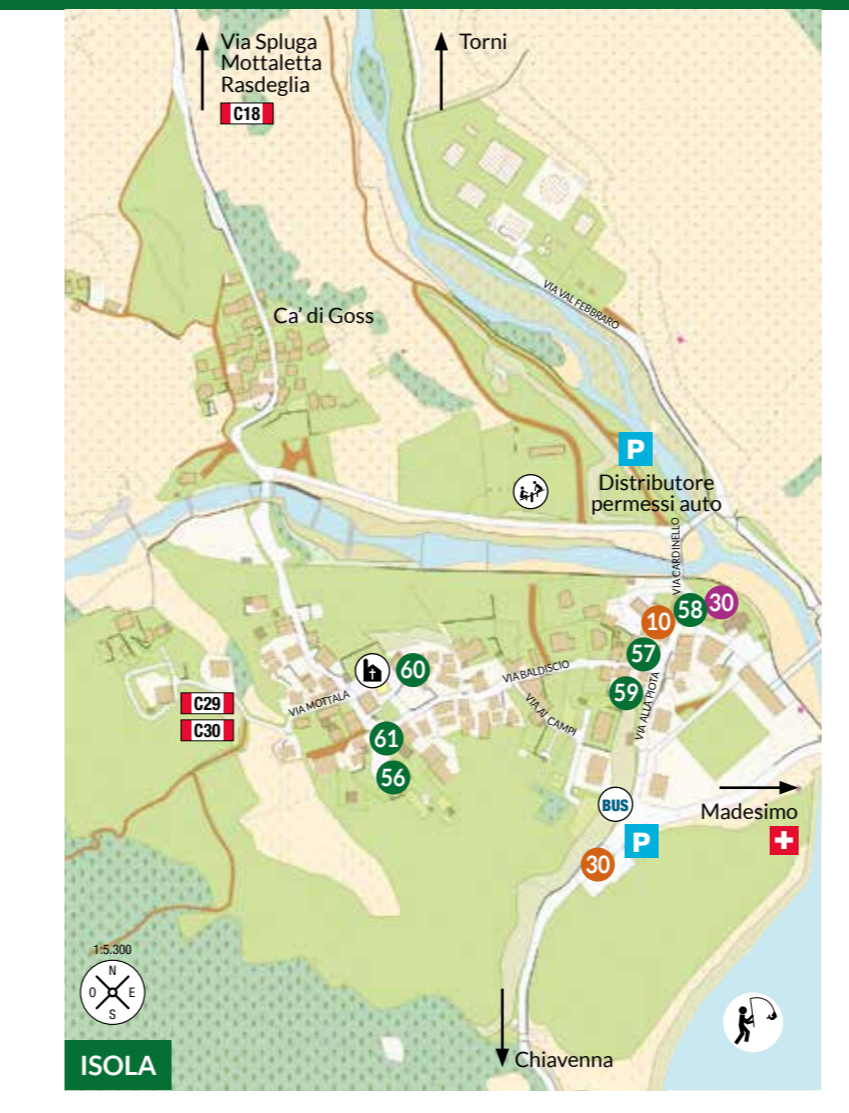

**INFOPOINT MADESIMO**

# MAPPA MADESIMO

#### Alimentari | Food stores

1	La Dolce Vita	B3/B6
2	La Gran Bottega	B4
3	Latteria Montespluga	MONTESPLUGA
4	Latteria Carden	BOFFALORA
5	Ma! Che pizza	A4
6	Ma! Officina gastronomica	B4
7	Moiola Market	B5
8	Morelli frutta e verdura	B3
9	Pandini Macelleria	B3
10	Pasta Fresca	B3
11	Posta	MONTESPLUGA

#### Abbigliamento | Clothing stores

12	Bernasconi Sport	B4
13	Bianconiglio	B3
14	Buzzetti Sport	B4
15	Hell is for heroes	B3
16	Il Cardo	B4
17	Italo Sport	B4
18	Morgan boards-shop	B3
19	Orange Country Store	B4
20	Sigfrido donna	B3
21	Sigfrido uomo	B3
22	Sport Ferrè	B4